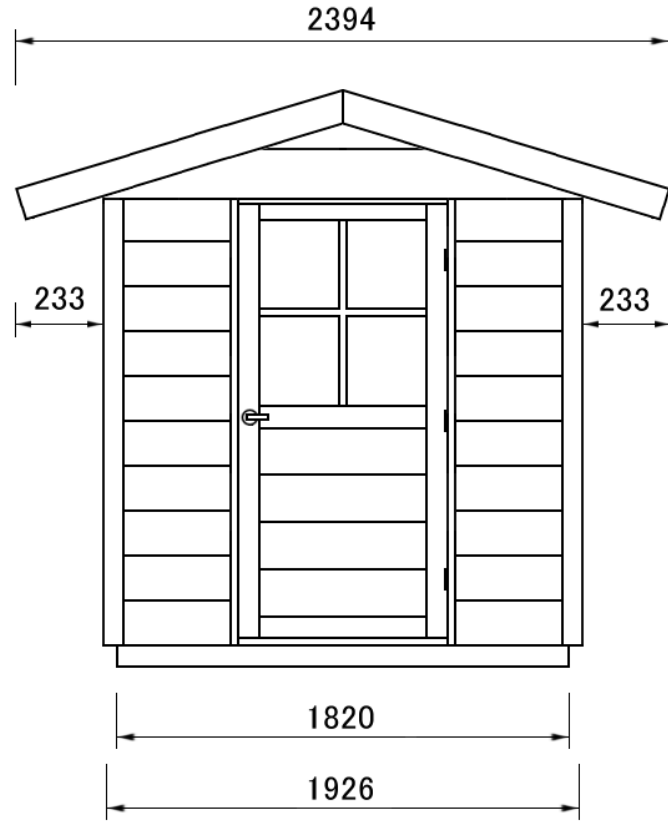

正面图

侧面图

(mm)

屋根サイズ

軒下

(mm)

前後面(間口側)・・・2面お選び下さい

①

②

③

側面(軒下側)・・・2面お選び下さい

A

B