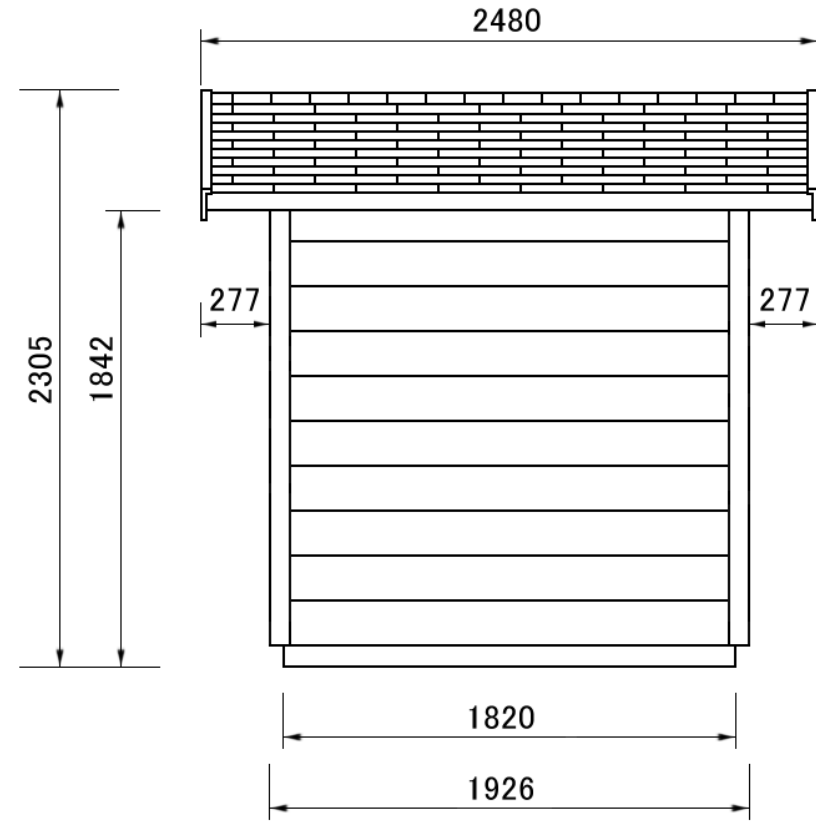

正面图

侧面图

(mm)

屋根サイズ

軒下

(mm)

前後面(間口側)・・・2面お選び下さい

①

②

③

側面(軒下側)・・・2面お選び下さい

A

B