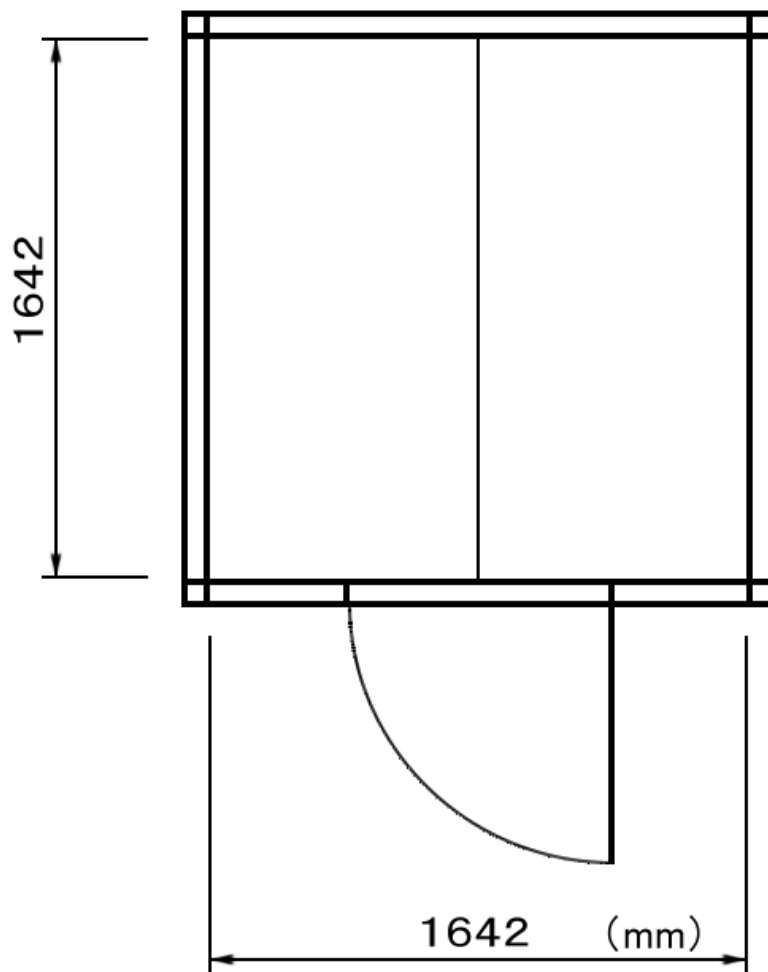

正面图

侧面图

(mm)

屋根サイズ

軒下

(mm)

前後面(間口側)・・・2面お選び下さい

①

②

③

側面(軒下側)・・・2面お選び下さい

A

B